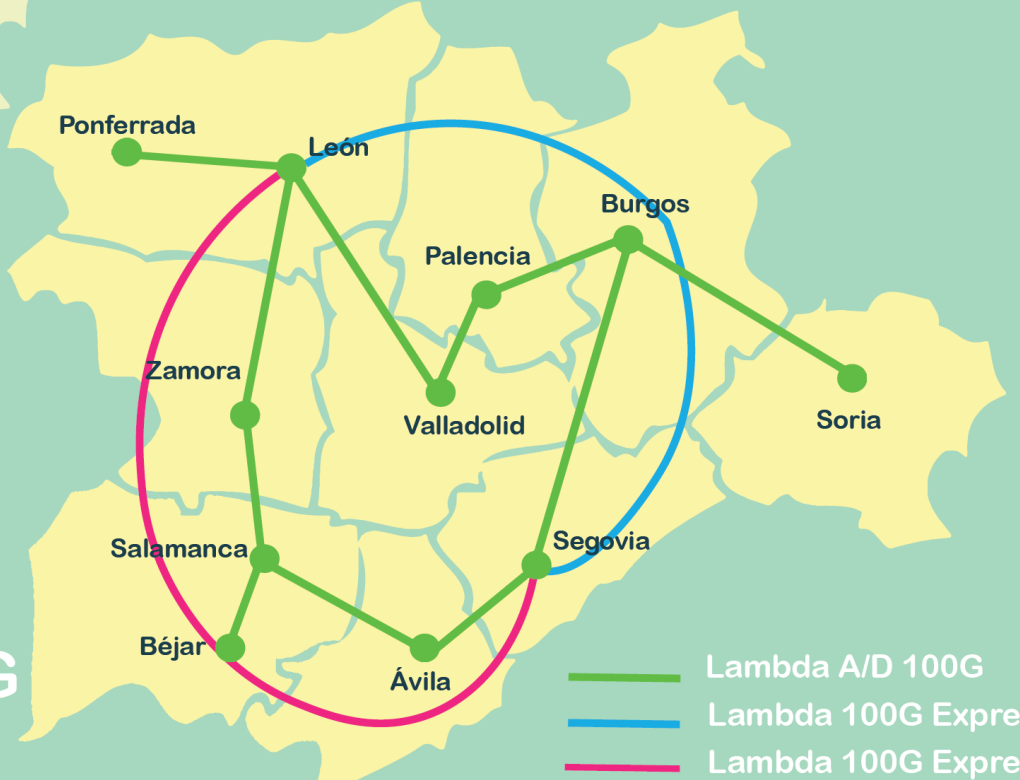

RedCAYLE: Evolución y Proyectos de Ciberseguridad

Jornadas Técnicas de RedIRIS
29 Mayo 2019 Sevilla

RedIRIS

SCAYLE
SUPERCOMPUTACIÓN
CASTILLA Y LEÓN

**HUELLA DE FIBRA
DE 1233KM**

**CAPACIDAD
ÓPTICA 200G**

— Lambda A/D 100G
— Lambda 100G Express
— Lambda 100G Express

RED CAYLE

universidad
de león

NetFlow

Data Collection

Data Aggregation & Processing

Indexing & storage

Analysis & visualization

graylog