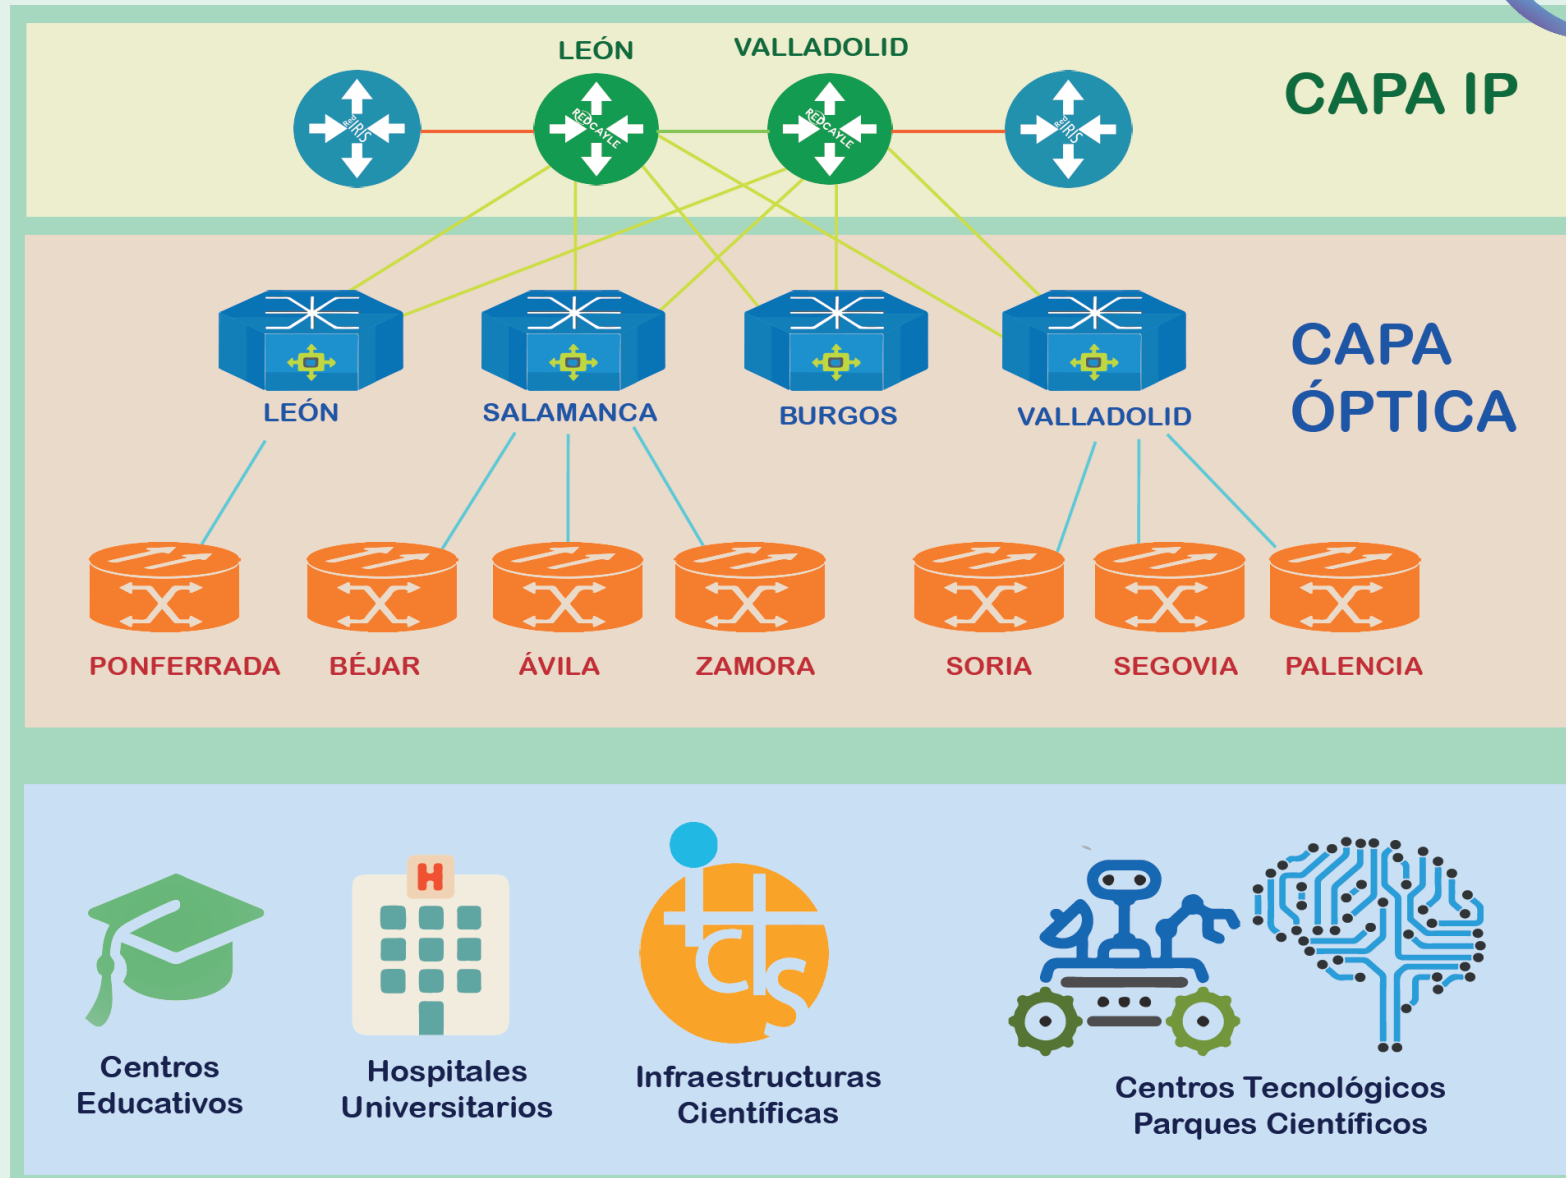

RedCAYLE: Evolución y Proyectos de Ciberseguridad

Jornadas Técnicas de RedIRIS
29 Mayo 2019 Sevilla

RedIRIS

SCAYLE
SUPERCOMPUTACIÓN
CASTILLA Y LEÓN

**HUELLA DE FIBRA
DE 1233KM**

**CAPACIDAD
ÓPTICA 200G**

— Lambda A/D 100G
— Lambda 100G Express
— Lambda 100G Express

RED CAYLE

universidad
de león

NetFlow

Data Collection

Data Aggregation & Processing

Indexing & storage

Analysis & visualization

graylog

Fuente <https://github.com/robcowart/elastiflow>

Honeypot Alta Interacción

ROS

Honeypot Media Interacción

Gracias !!