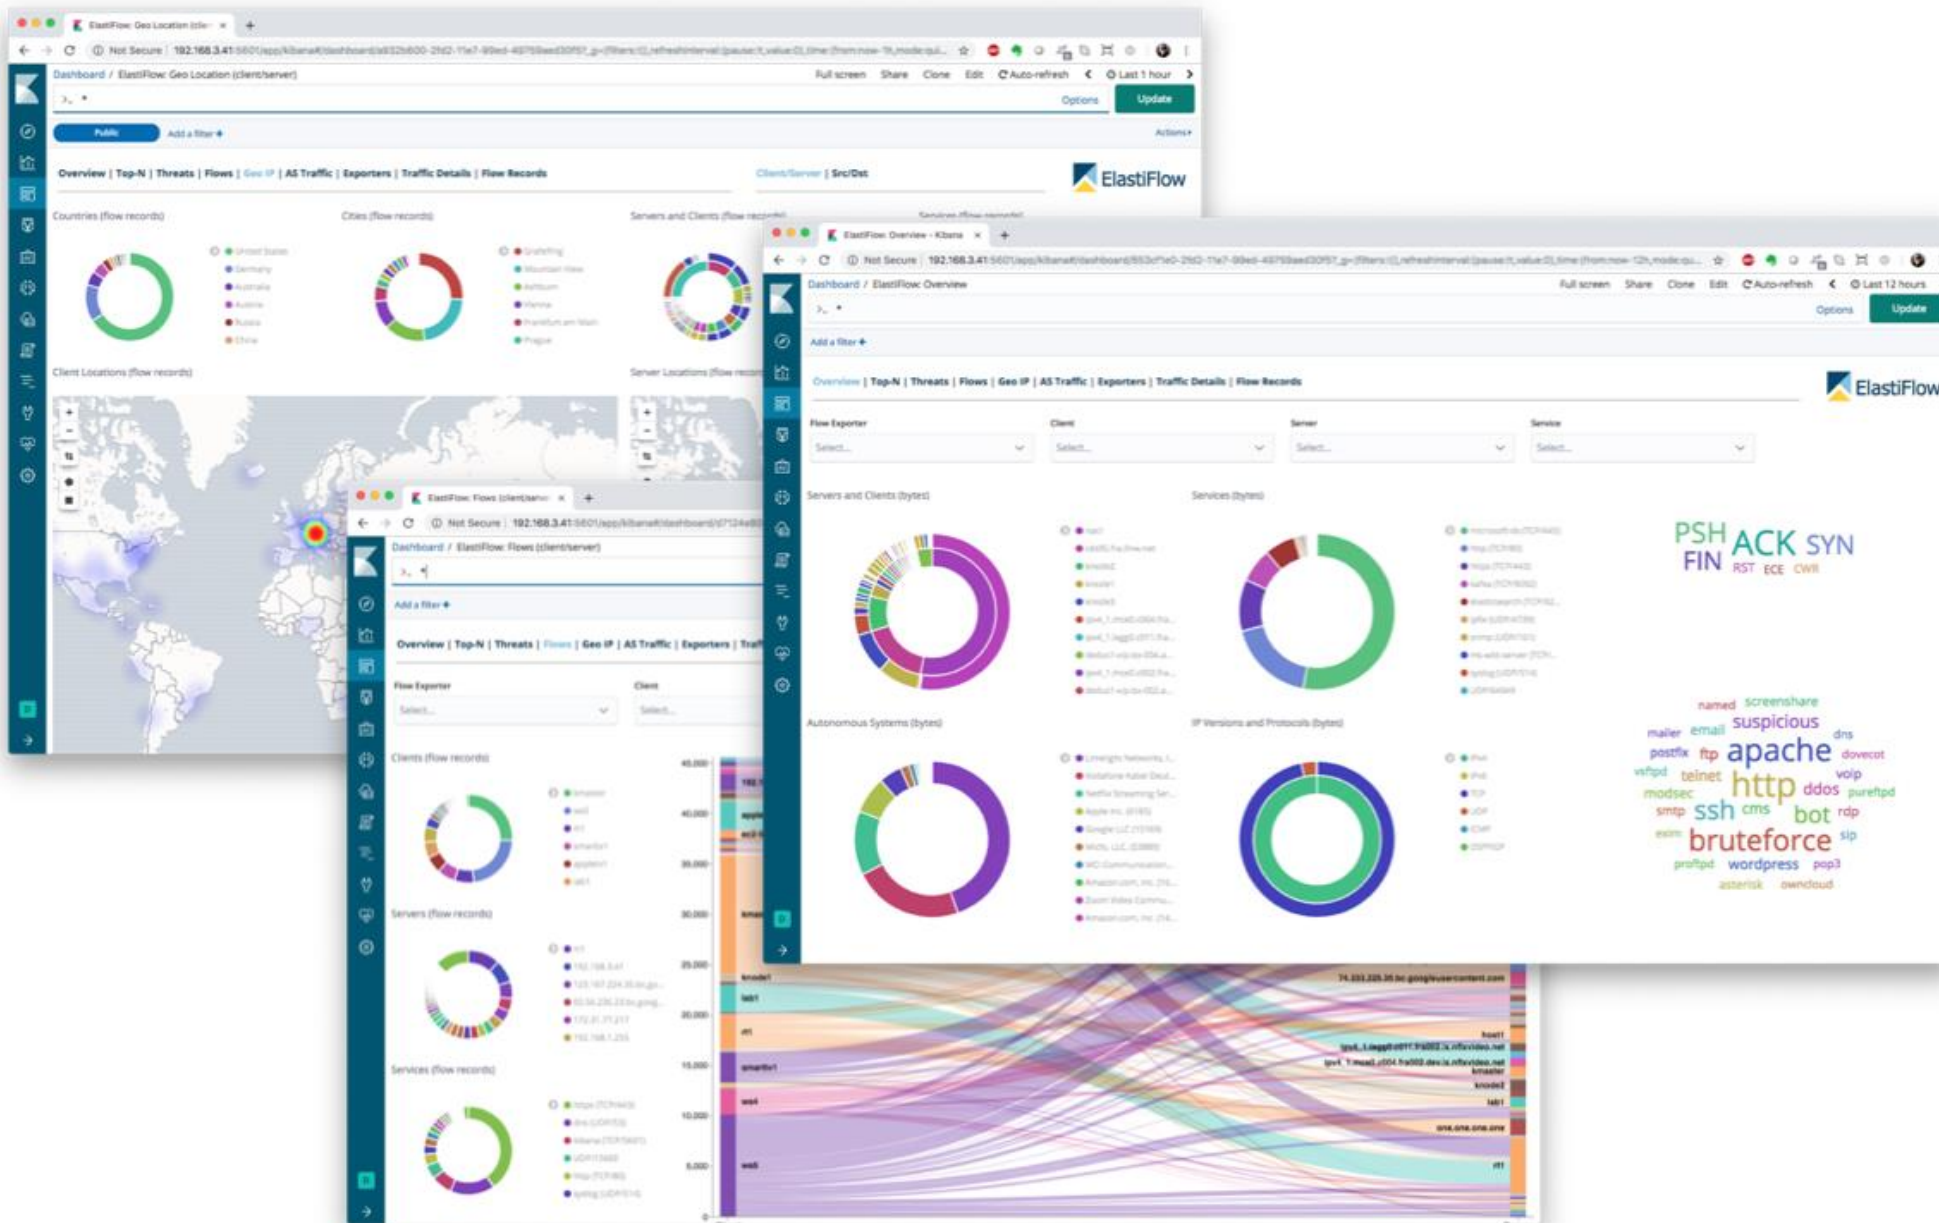

RedCAYLE: Evolución y Proyectos de Ciberseguridad

Jornadas Técnicas de RedIRIS
29 Mayo 2019 Sevilla

RedIRIS

SCAYLE
SUPERCOMPUTACIÓN
CASTILLA Y LEÓN

**HUELLA DE FIBRA
DE 1233KM**

**CAPACIDAD
ÓPTICA 200G**

— Lambda A/D 100G
— Lambda 100G Express
— Lambda 100G Express

RED CAYLE

universidad
de león

NetFlow

Data Collection

Data Aggregation & Processing

Indexing & storage

Analysis & visualization

graylog

Fuente <https://github.com/robcowart/elastiflow>

Honeypot Alta Interacción

ROS

Honeypot Media Interacción

Gracias !!