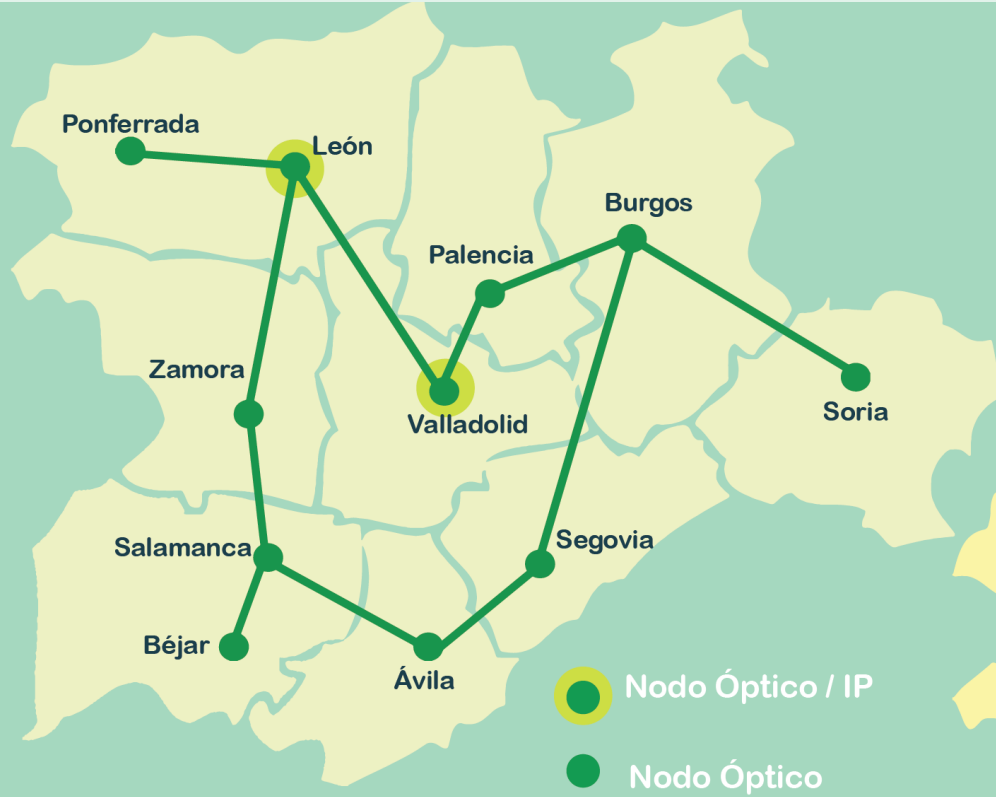

RedCAYLE: Evolución y Proyectos de Ciberseguridad

Jornadas Técnicas de RedIRIS
29 Mayo 2019 Sevilla

RedIRIS

SCAYLE
SUPERCOMPUTACIÓN
CASTILLA Y LEÓN

**HUELLA DE FIBRA
DE 1233KM**

**CAPACIDAD
ÓPTICA 200G**

— Lambda A/D 100G
— Lambda 100G Express
— Lambda 100G Express

RED CAYLE

universidad
de león

NetFlow

Data Collection

Data Aggregation & Processing

Indexing & storage

Analysis & visualization

graylog