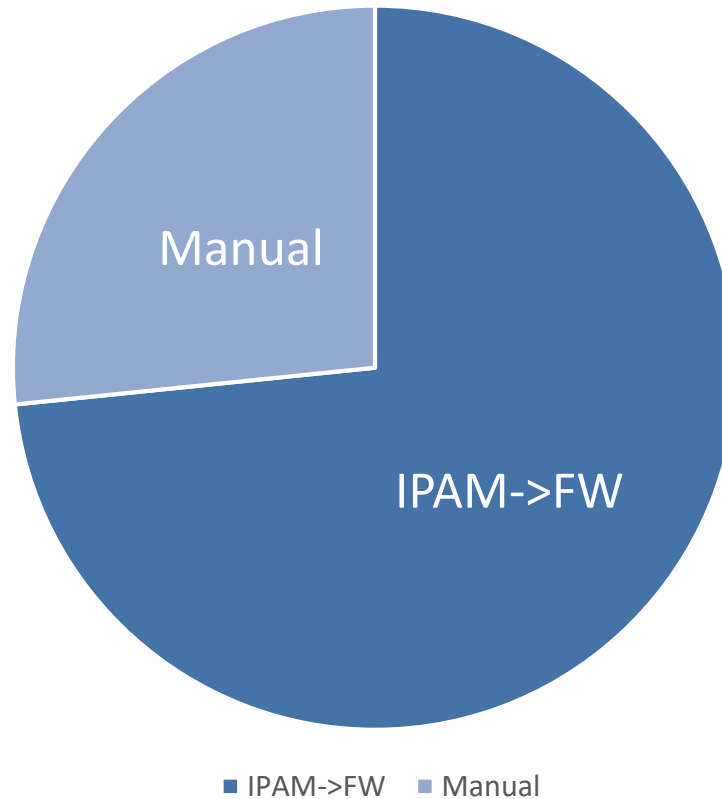

3/4 de los nodos automatizados