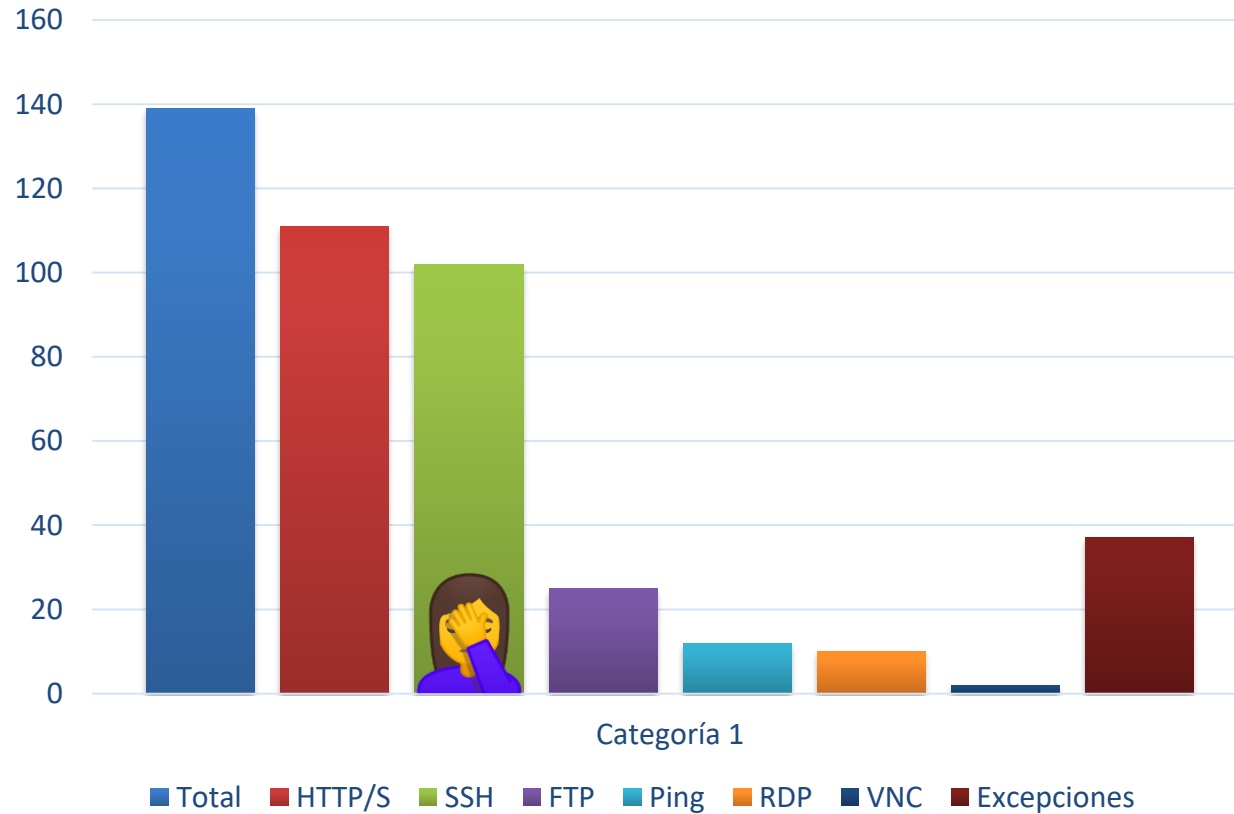

Resultados