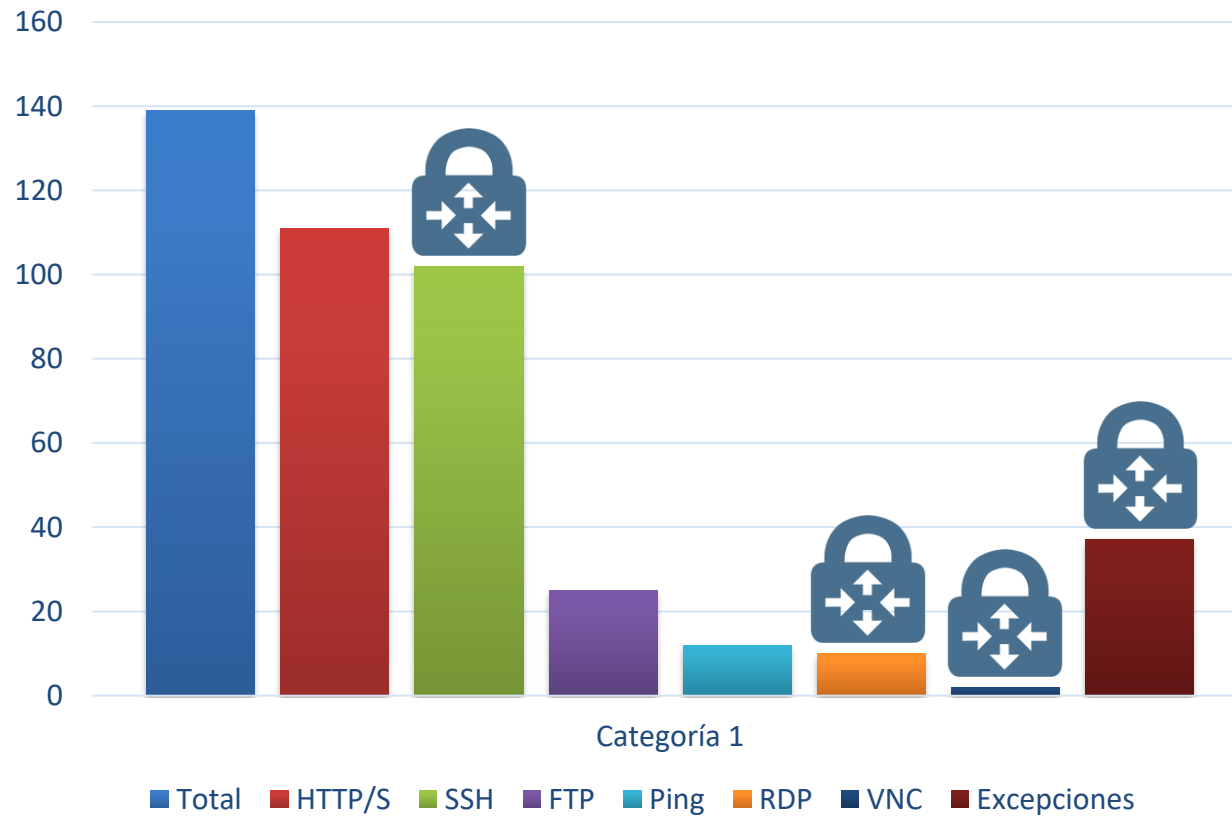

Siguientes pasos